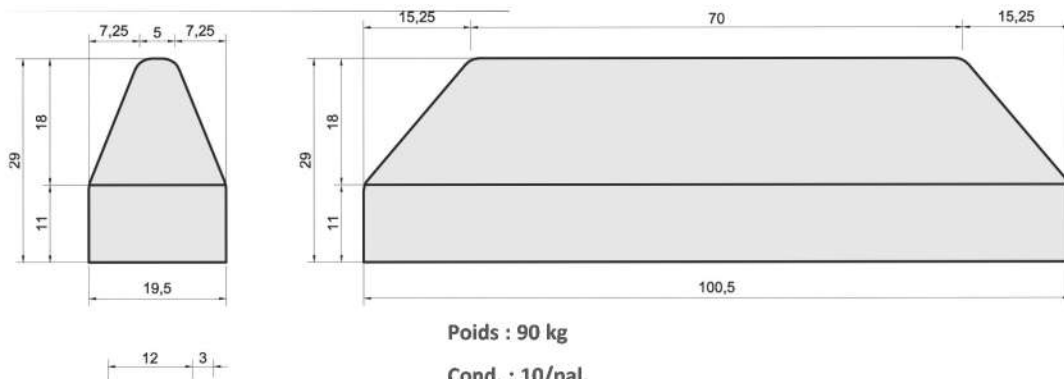

## Bordure de défense : 70303

## Bordure T2 biaise et basse (entrée de garage)