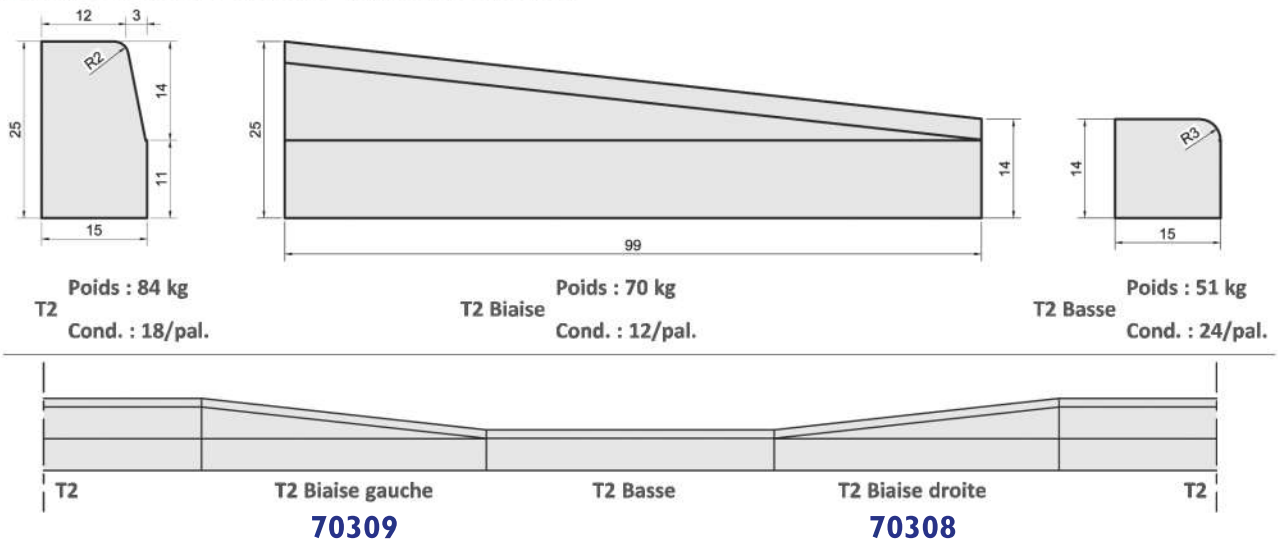

## Bordure de défense : 70303

## Bordure T2 biaise et basse (entrée de garage)