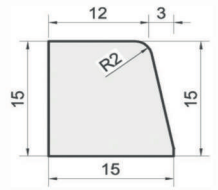

Bordures  

T1
Poids : 57 kg
Cond. : 24/pal.

70426 / 70498

T2
Poids : 84 kg
Cond. : 18/pal.

70427 / 70499

A2
Poids : 69 kg
Cond. : 18/pal.

704409 / 70490

AC1
Poids : 119 kg
Cond. : 10/pal.

70410

P1
Poids : 37.5 kg
Cond. : 36/pal.

70424

P2
Poids : 40 kg
Cond. : 30/pal.

70425

CR1
Poids : 37 kg
Cond. : 36/pal.

70413

T2 BASSE BATEAU
Poids : 51 kg

70307

T2 BASSE SURBAISSÉE
Poids : 50 kg

70428

Caniveaux  

CS1
Poids : 54 kg
Cond. : 20/pal.

70414 / 70493

CS2
Poids : 76 kg
Cond. : 20/pal.

70415 / 70496