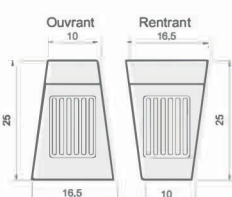

CC1
Poids : 108 kg
Cond. : 10/pal.

70411 / 70491

CC2
Poids : 150 kg
Cond. : 8/pal.

70412 / 70492

Ilôts 

I1
Poids : 30 kg
Cond. : 40/pal.

70416

I2
Poids : 20 kg
Cond. : 24/pal.

70419

I3
Poids : 38 kg
Cond. : 30/pal.

70304

**Poids : 8 kg
Cond. : 120/pal.**

70417 70418

**Poids : 12 kg
Cond. : 120/pal.**

70420 70421

**Poids : 10 kg
Cond. : 108/pal.**