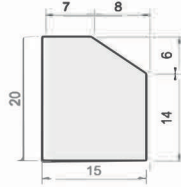

Bordures  

T1
Poids : 57 kg
Cond. : 24/pal.

70426 / 70498

T2
Poids : 84 kg
Cond. : 18/pal.

70427 / 70499

A2
Poids : 69 kg
Cond. : 18/pal.

704409 / 70490

AC1
Poids : 119 kg
Cond. : 10/pal.

70410

P1
Poids : 37.5 kg
Cond. : 36/pal.

70424

P2
Poids : 40 kg
Cond. : 30/pal.

70425

CR1
Poids : 37 kg
Cond. : 36/pal.

70413

T2 BASSE BATEAU
Poids : 51 kg