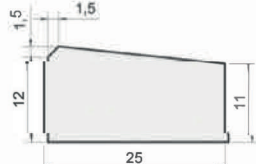

70410

P1
Poids : 37.5 kg
Cond. : 36/pal.

70424

P2
Poids : 40 kg
Cond. : 30/pal.

70425

CR1
Poids : 37 kg
Cond. : 36/pal.

70413

T2 BASSE BATEAU
Poids : 51 kg

70307

T2 BASSE SURBAISSÉE
Poids : 50 kg

70428

Caniveaux  

CS1
Poids : 54 kg
Cond. : 20/pal.

70414 / 70493

CS2
Poids : 76 kg
Cond. : 20/pal.

70415 / 70496

CC1
Poids : 108 kg
Cond. : 10/pal.

70411 / 70491

CC2
Poids : 150 kg
Cond. : 8/pal.

70412 / 70492

Ilôts 

I1
Poids : 30 kg
Cond. : 40/pal.

70416

I2
Poids : 20 kg
Cond. : 24/pal.