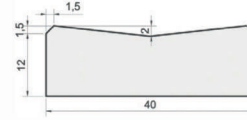

70307

T2 BASSE SURBAISSÉE
Poids : 50 kg

70428

Caniveaux  

CS1
Poids : 54 kg
Cond. : 20/pal.

70414 / 70493

CS2
Poids : 76 kg
Cond. : 20/pal.

70415 / 70496

CC1
Poids : 108 kg
Cond. : 10/pal.

70411 / 70491

CC2
Poids : 150 kg
Cond. : 8/pal.

70412 / 70492

Ilôts 

I1
Poids : 30 kg
Cond. : 40/pal.

70416

I2
Poids : 20 kg
Cond. : 24/pal.