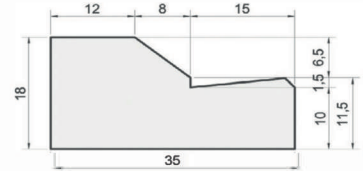

Bordures  

T1
Poids : 57 kg
Cond. : 24/pal.

70426 / 70498

T2
Poids : 84 kg
Cond. : 18/pal.

70427 / 70499

A2
Poids : 69 kg
Cond. : 18/pal.

704409 / 70490

AC1
Poids : 119 kg
Cond. : 10/pal.

70410

P1
Poids : 37.5 kg
Cond. : 36/pal.

70424

P2
Poids : 40 kg
Cond. : 30/pal.

70425

CR1
Poids : 37 kg
Cond. : 36/pal.

70413

T2 BASSE BATEAU
Poids : 51 kg