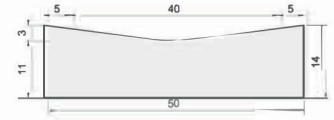

70307

T2 BASSE SURBAISSÉE
Poids : 50 kg

70428

Caniveaux  

CS1
Poids : 54 kg
Cond. : 20/pal.

70414 / 70493

CS2
Poids : 76 kg
Cond. : 20/pal.

70415 / 70496

CC1
Poids : 108 kg
Cond. : 10/pal.

70411 / 70491

CC2
Poids : 150 kg
Cond. : 8/pal.

70412 / 70492

Ilôts 

I1
Poids : 30 kg
Cond. : 40/pal.

70416

I2
Poids : 20 kg
Cond. : 24/pal.