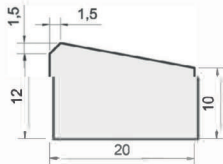

Bordures  

T1
Poids : 57 kg
Cond. : 24/pal.

70426 / 70498

T2
Poids : 84 kg
Cond. : 18/pal.

70427 / 70499

A2
Poids : 69 kg
Cond. : 18/pal.

704409 / 70490

AC1
Poids : 119 kg
Cond. : 10/pal.

70410

P1
Poids : 37.5 kg
Cond. : 36/pal.

70424

P2
Poids : 40 kg
Cond. : 30/pal.

70425

CR1
Poids : 37 kg
Cond. : 36/pal.

70413

T2 BASSE BATEAU
Poids : 51 kg

70307

T2 BASSE SURBAISSÉE
Poids : 50 kg

70428

Caniveaux  

CS1
Poids : 54 kg
Cond. : 20/pal.

70414 / 70493

CS2
Poids : 76 kg
Cond. : 20/pal.

70415 / 70496