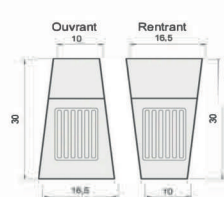

CC1
Poids : 108 kg
Cond. : 10/pal.

70411 / 70491

CC2
Poids : 150 kg
Cond. : 8/pal.

70412 / 70492

Ilôts 

I1
Poids : 30 kg
Cond. : 40/pal.

70416

I2
Poids : 20 kg
Cond. : 24/pal.

70419

I3
Poids : 38 kg
Cond. : 30/pal.

70304

**Poids : 8 kg
Cond. : 120/pal.**

70417 70418

**Poids : 12 kg
Cond. : 120/pal.**

70420 70421

**Poids : 10 kg
Cond. : 108/pal.**