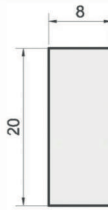

Bordures  

T1
Poids : 57 kg
Cond. : 24/pal.

70426 / 70498

T2
Poids : 84 kg
Cond. : 18/pal.

70427 / 70499

A2
Poids : 69 kg
Cond. : 18/pal.

704409 / 70490

AC1
Poids : 119 kg
Cond. : 10/pal.

70410

P1
Poids : 37.5 kg
Cond. : 36/pal.

70424

P2
Poids : 40 kg
Cond. : 30/pal.

70425

CR1
Poids : 37 kg
Cond. : 36/pal.

70413

T2 BASSE BATEAU
Poids : 51 kg

70307

T2 BASSE SURBAISSÉE
Poids : 50 kg

70428

Caniveaux  

CS1
Poids : 54 kg
Cond. : 20/pal.

70414 / 70493

CS2
Poids : 76 kg
Cond. : 20/pal.

70415 / 70496