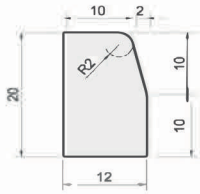

Bordures  

T1
Poids : 57 kg
Cond. : 24/pal.

70426 / 70498

T2
Poids : 84 kg
Cond. : 18/pal.

70427 / 70499

A2
Poids : 69 kg
Cond. : 18/pal.

704409 / 70490

AC1
Poids : 119 kg
Cond. : 10/pal.

70410

P1
Poids : 37.5 kg
Cond. : 36/pal.

70424

P2
Poids : 40 kg
Cond. : 30/pal.

70425

CR1
Poids : 37 kg
Cond. : 36/pal.

70413

T2 BASSE BATEAU
Poids : 51 kg