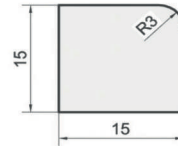

Bordures  

T1
Poids : 57 kg
Cond. : 24/pal.

70426 / 70498

T2
Poids : 84 kg
Cond. : 18/pal.

70427 / 70499

A2
Poids : 69 kg
Cond. : 18/pal.

704409 / 70490

AC1
Poids : 119 kg
Cond. : 10/pal.

70410

P1
Poids : 37.5 kg
Cond. : 36/pal.

70424

P2
Poids : 40 kg
Cond. : 30/pal.

70425

CR1
Poids : 37 kg
Cond. : 36/pal.

70413

T2 BASSE BATEAU
Poids : 51 kg

70307

T2 BASSE SURBAISSÉE
Poids : 50 kg

70428

Caniveaux  

CS1
Poids : 54 kg
Cond. : 20/pal.

70414 / 70493

CS2
Poids : 76 kg
Cond. : 20/pal.

70415 / 70496