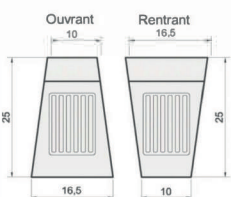

**Poids : 8 kg
Cond. : 120/pal.**

70417 70418