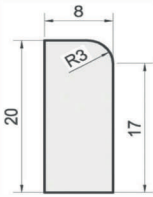

Bordures  

T1
Poids : 57 kg
Cond. : 24/pal.

70426 / 70498

T2
Poids : 84 kg
Cond. : 18/pal.

70427 / 70499

A2
Poids : 69 kg
Cond. : 18/pal.

704409 / 70490

AC1
Poids : 119 kg
Cond. : 10/pal.

70410

P1
Poids : 37.5 kg
Cond. : 36/pal.

70424

P2
Poids : 40 kg
Cond. : 30/pal.

70425

CR1
Poids : 37 kg
Cond. : 36/pal.

70413

T2 BASSE BATEAU
Poids : 51 kg