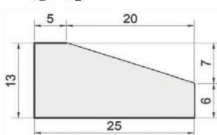

CC1
Poids : 108 kg
Cond. : 10/pal.

70411 / 70491

CC2
Poids : 150 kg
Cond. : 8/pal.

70412 / 70492

Ilôts 

I1
Poids : 30 kg
Cond. : 40/pal.

70416

I2
Poids : 20 kg
Cond. : 24/pal.