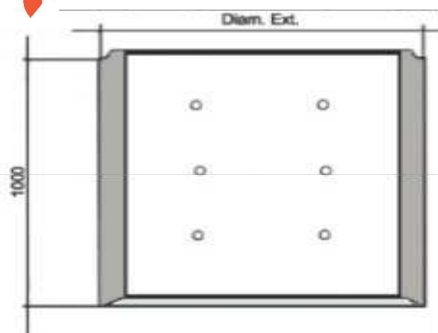

### Buse

BUSE				
CODE	DIAMÈTRE INTÉRIEUR (cm)	DIAMÈTRE EXTÉRIEUR (cm)	HAUTEUR (cm)	POIDS (kg)
TUY080050	800	960	50	202
TUY080	800	960	100	405
TUY100050	1000	1160	50	350
TUY100	1000	1160	100	700
TUY120050	1200	1360	50	410
TUY120	1200	1360	100	780
Sur commande				
TUY150050VI	1500	1660	50	380
TUY200050VI	2000	2160	50	740

### Buse perforée

BUSE PERFORÉE				
CODE	DIAMÈTRE INTÉRIEUR (cm)	DIAMÈTRE EXTÉRIEUR (cm)	ÉPAISSEUR (cm)	POIDS (kg)
TUYP100	1000	1160	100	700