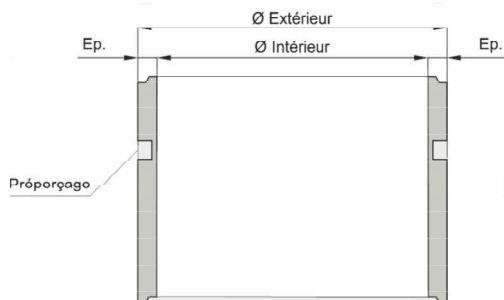

### Buse

BUSE				
CODE	DIAMÈTRE INTÉRIEUR (cm)	DIAMÈTRE EXTÉRIEUR (cm)	HAUTEUR (cm)	POIDS (kg)
TUY080050	800	960	50	202
TUY080	800	960	100	405
TUY100050	1000	1160	50	350
TUY100	1000	1160	100	700
TUY120050	1200	1360	50	410
TUY120	1200	1360	100	780
Sur commande				
TUY150050VI	1500	1660	50	380
TUY200050VI	2000	2160	50	740

### Buse perforée

BUSE PERFORÉE				
CODE	DIAMÈTRE INTÉRIEUR (cm)	DIAMÈTRE EXTÉRIEUR (cm)	ÉPAISSEUR (cm)	POIDS (kg)
TUYP100	1000	1160	100	700