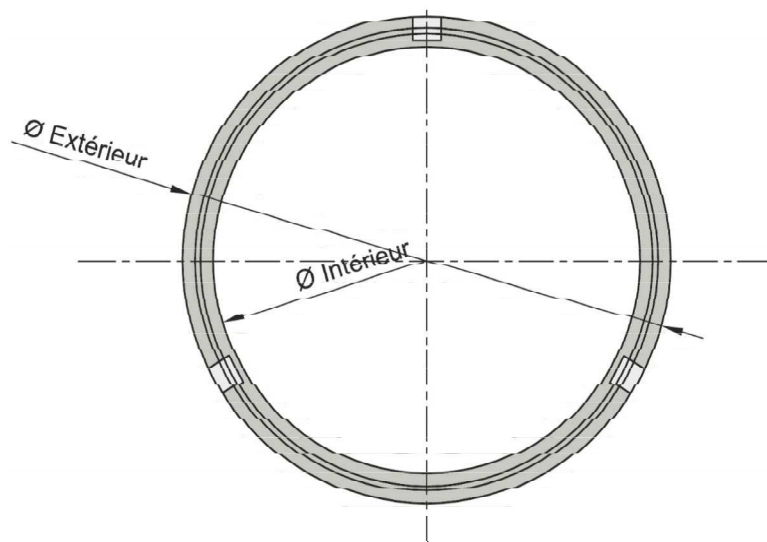

### Buse

BUSE				
CODE	DIAMÈTRE INTÉRIEUR (cm)	DIAMÈTRE EXTÉRIEUR (cm)	HAUTEUR (cm)	POIDS (kg)
TUY080050	800	960	50	202
TUY080	800	960	100	405
TUY100050	1000	1160	50	350
TUY100	1000	1160	100	700
TUY120050	1200	1360	50	410
TUY120	1200	1360	100	780
Sur commande				
TUY150050VI	1500	1660	50	380
TUY200050VI	2000	2160	50	740

### Buse perforée

BUSE PERFORÉE				
CODE	DIAMÈTRE INTÉRIEUR (cm)	DIAMÈTRE EXTÉRIEUR (cm)	ÉPAISSEUR (cm)	POIDS (kg)
TUYP100	1000	1160	100	700