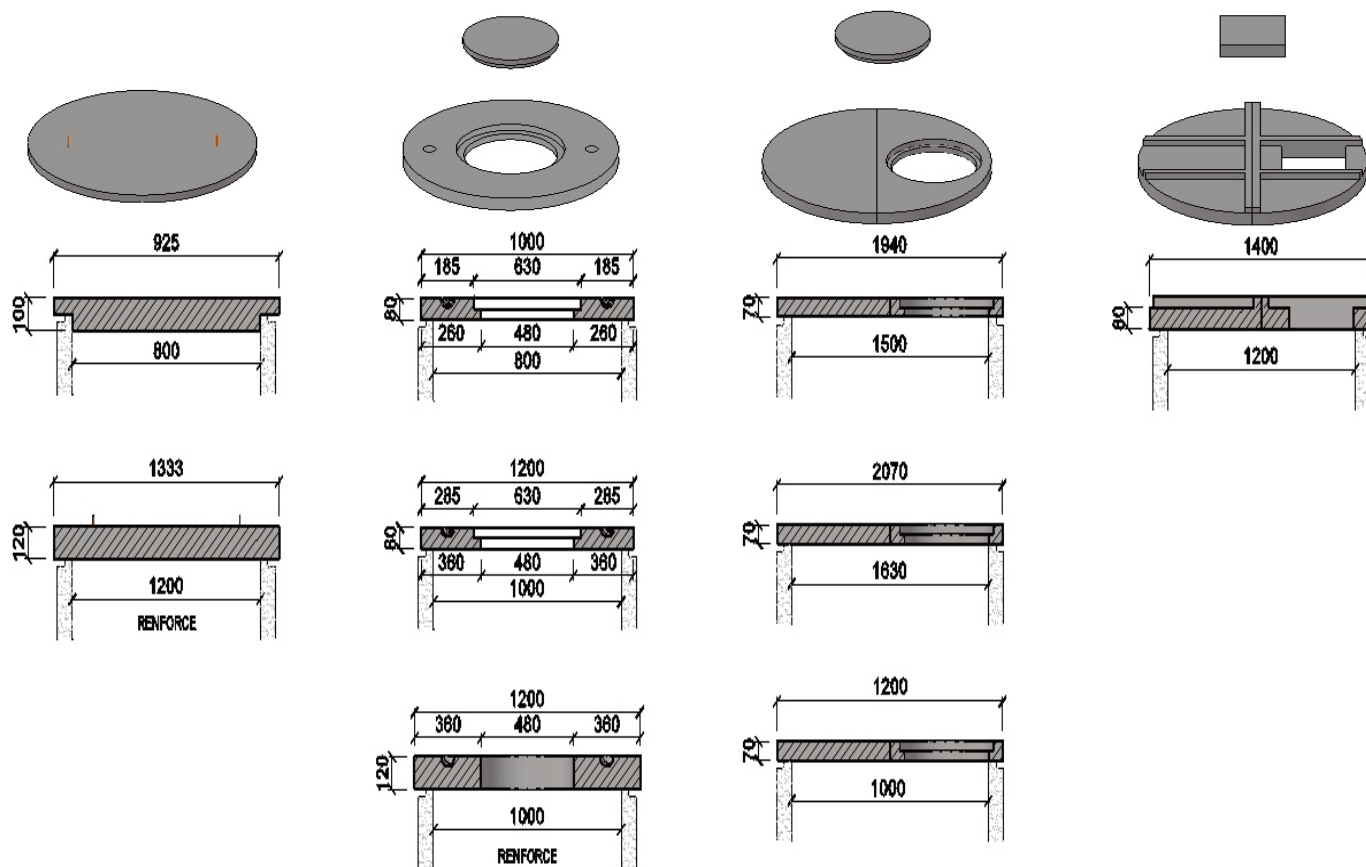

Couvercle

CODE	DIAMÈTRE INTÉRIEUR (cm)	DIAMÈTRE EXTÉRIEUR (cm)	ÉPAISSEUR (cm)	POIDS (kg)
COUVERCLE MONOBLOC SANS TRAPPE				
C080	800	925	50	50
C120RENFOR	1200	1333	120	460
COUVERCLE MONOBLOC AVEC TRAPPE RONDE Ø50				
C080MONOTR	800	1000	80	140
C100MONOTR	1000	1200	80	160
C100MONOTR + C050 (Trappe non comprise)	1000	1200	120	270
	470	610	65	39
C120RENFORTR	1000	1200	120	460
COUVERCLE EN 2 PARTIES AVEC TRAPPE RONDE Ø50 (Sur commande)				
C100	1000	1200	70	150
C150VI	1500	1600	70	170
C220VI	2000	2200	70	690
COUVERCLE EN 2 PARTIES AVEC TRAPPE CARRE 34x34				
C120	1200	1400	80	200